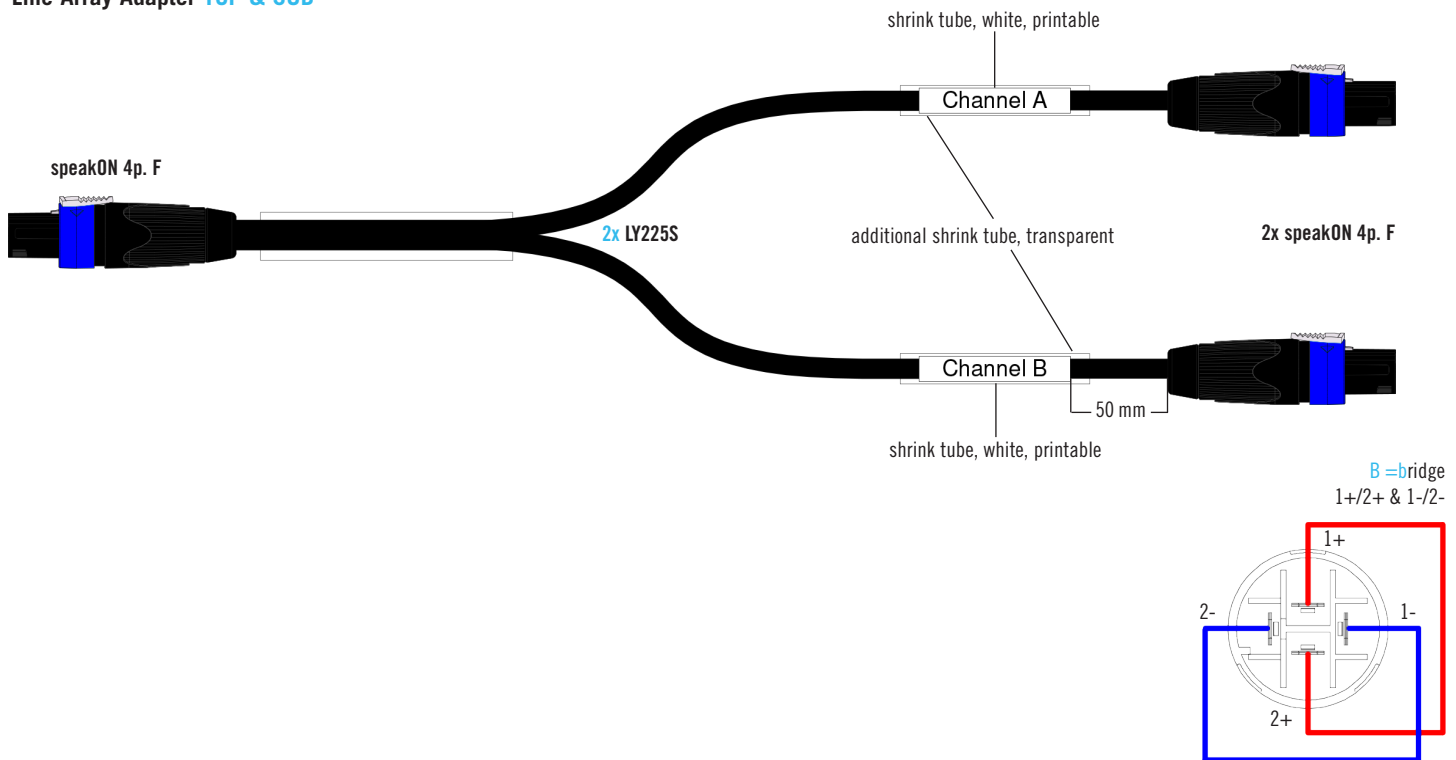

- suitable for TOP and SUB due to bridged NLT4 plugs
- robust connectors with metal shells
- conductor cross-section: 2.5 mm²
- adapts a 4-way speaker multicore to 2 single speaker signals
- geeignet für TOP und SUB durch gebrückte NLT4 stecker
- robuste steckverbinder mit metall gehäuse
- leiterquerschnitt: 2,5 mm²
- adaptiert ein 4-fach lautsprecher multicore auf 2 einzelne lautsprecher signale
- convient pour TOP et SUB grâce aux connecteurs NLT4 pontés
- connecteurs robustes avec corps métallique
- section de conducteur: 2,5 mm²
- adapte un multicore de 4 haut-parleurs à 2 signaux de haut-parleurs individuels

technical data

cable
cable typ 2x LY225S (2x 2.5 mm²) speaker cable
cable jacket PVC
cross section 4 mm²

connectors
connector 1 1x speakON 4p. female / Neutrik
connector 2 2x speakON 4p. female, metal shell / Neutrik

technische daten

kabel
kabeltyp 2x LY225S (2x 2,5 mm²) lautsprecher kabel
kabelmantel PVC
querschnitt 4 mm²

steckverbinder
anschluss 1 1x speakON 4p. female / Neutrik
connector 2 2x speakON 4p. female, metall gehäuse / Neutrik

SYT4F-T4FB
 Line Array Adapter TOP & SUB

order / variations bestellung / variationen

order code bestell-nr.	fanout length spleißlänge [mm]	type typ	input input	output output	colour farbe
SYT4F-T4FB-01.0	1000	TOP / SUB	1x speakON 4p. female	2x speakON 4p. female	black / schwarz