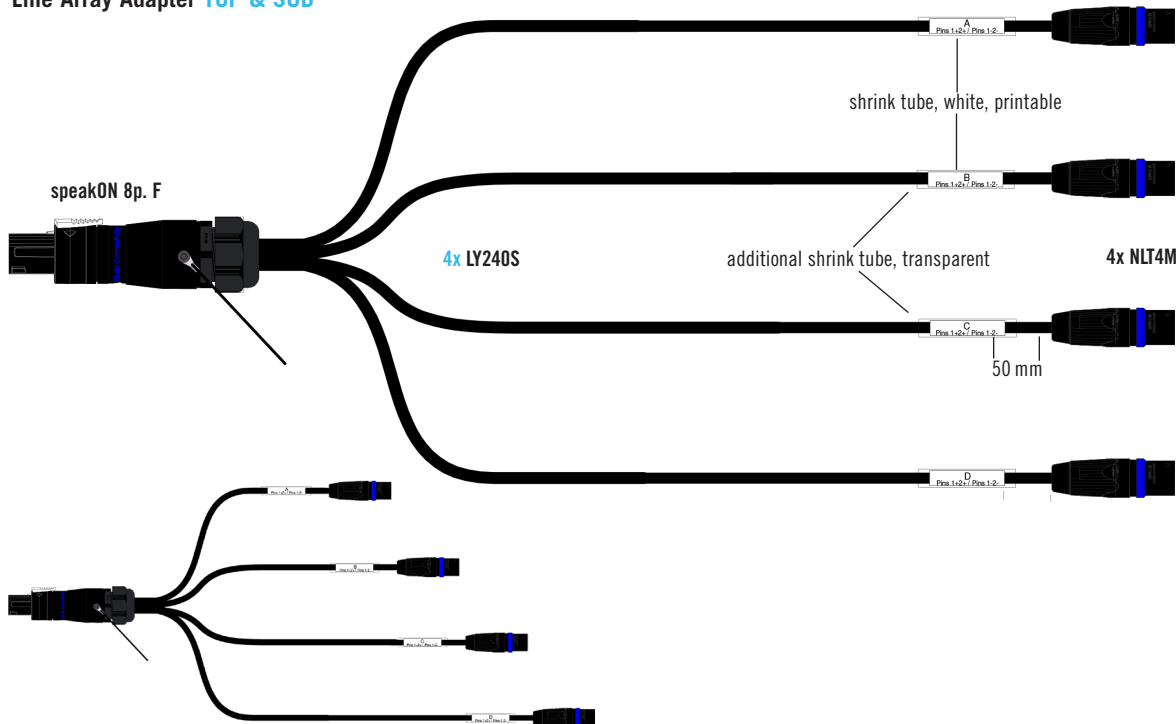

- suitable for TOP and SUB due to bridged NLT4 plugs
 - heavy duty speakON 8p plug by KLOTZ with strain relief loop
 - conductor cross-section: 4.0 mm²
 - adapts an 8-channel multicore to 4 speaker signals
 - suitable for d&b
 - Z5344.002 adapter NLT8F to 4x NLT4M
- geeignet für TOP und SUB durch gebrückte NLT4 stecker
 - heavy duty speakON 8p stecker von KLOTZ mit zugentlastungsschleufe
 - leiterquerschnitt: 4,0 mm²
 - adaptiert ein 8-fach lautsprecher multicore auf 4 einzelne lautsprecher signale
 - passend für d&b
 - Z5344.002 adapter NLT8F auf 4x NLT4M

technical data

cable
cable typ 4x LY240S (2x 4.0 mm²) speaker cable
cable jacket PVC
cross section 4 mm²

connectors
connector 1 1x speakON 8p. female / Neutrik
connector 2 4x speakON 4p. male / Neutrik

technische daten

kabel
kabeltyp 4x LY240S (2x 4,0 mm²) lautsprecher kabel
kabelmantel PVC
querschnitt 4 mm²

steckverbinder
anschluss 1 1x speakON 8p. female / Neutrik
connector 2 4x speakON 4p. male / Neutrik

SPT8F-T4MB
 Line Array Adapter TOP & SUB

order / variations

bestellung / variationen

order code bestell-nr.	fanout length spleißlänge [mm]	type typ	input input	output output	colour farbe
SPT8F-T4MB-05.0	5000	TOP & SUB	1x speakON 8p. female	4x speakON 4p. male	black / schwarz
SPT8F-T4MB-Y040	400 / 800 / 1200 / 1600	TOP & SUB	1x speakON 8p. female	4x speakON 4p. male	black / schwarz
SPT8F-T4MB-Y060	600 / 1200 / 1800 / 2400	TOP & SUB	1x speakON 8p. female	4x speakON 4p. male	black / schwarz
SPT8F-T4MB-Y210	1500 / 4000 / 6500 / 9000	TOP & SUB	1x speakON 8p. female	4x speakON 4p. male	black / schwarz