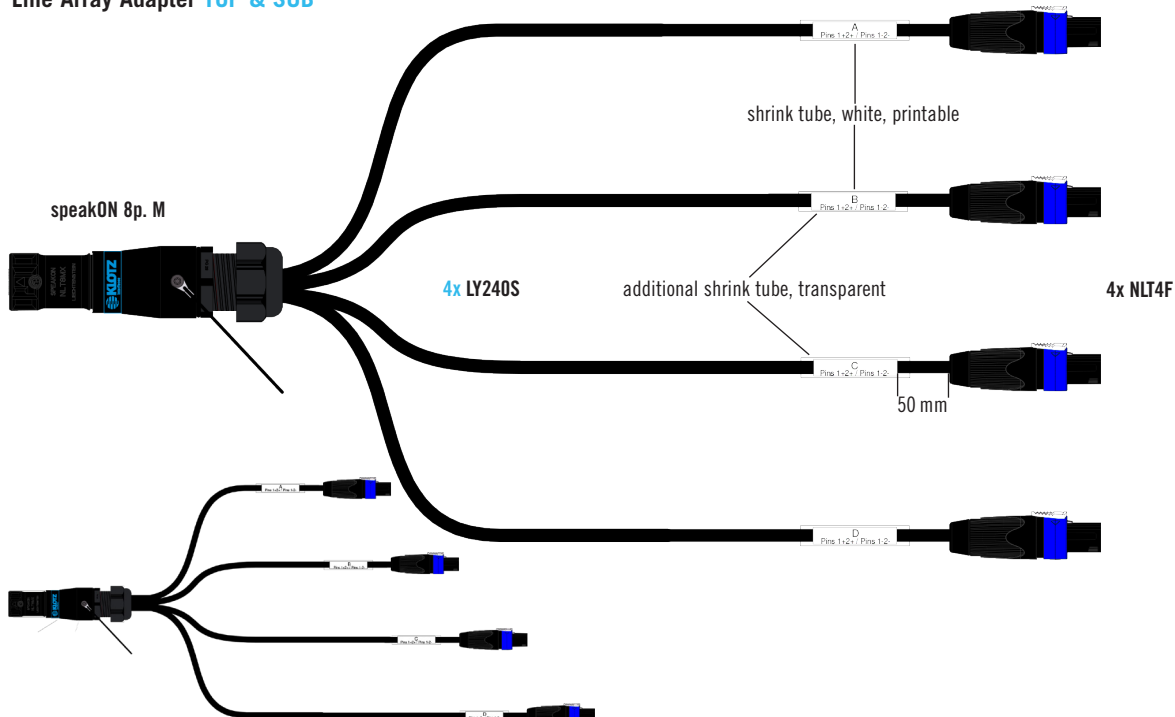

- suitable for TOP and SUB due to bridged NLT4 plugs
  - heavy duty speakON 8p plug by KLOTZ with strain relief loop
  - conductor cross-section: 4.0 mm<sup>2</sup>
  - adapts an 8-channel multicore to 4 speaker signals
  - suitable for d&b
  - Z5345.001 adapter NLT8M to 4x NLT4F
- geeignet für TOP und SUB durch gebrückte NLT4 stecker
  - heavy duty speakON 8p stecker von KLOTZ mit zugentlastungsschleufe
  - leiterquerschnitt: 4,0 mm<sup>2</sup>
  - adaptiert ein 8-fach lautsprecher multicore auf 4 einzelne lautsprecher signale
  - passend für d&b
  - Z5345.001 adapter NLT8M auf 4x NLT4F

technical data

**cable**  
**cable typ** 4x LY240S (2x 4.0 mm<sup>2</sup>) speaker cable  
**cable jacket** PVC  
**cross section** 4 mm<sup>2</sup>

**connectors**  
**connector 1** 1x speakON 8p. male / Neutrik  
**connector 2** 4x speakON 4p. female / Neutrik

technische daten

**kabel**  
**kabeltyp** 4x LY240S (2x 4,0 mm<sup>2</sup>) lautsprecher kabel  
**kabelmantel** PVC  
**querschnitt** 4 mm<sup>2</sup>

**steckverbinder**  
**anschluss 1** 1x speakON 8p. male / Neutrik  
**connector 2** 4x speakON 4p. female / Neutrik

SPT8M-T4FB  
 Line Array Adapter TOP & SUB

order / variations

bestellung / variationen

order code bestell.-nr.	fanout length spleißlänge [mm]	type typ	input input	output output	colour farbe
SPT8M-T4FB-01.0	1000	TOP & SUB	1x speakON 8p. male	4x speakON 4p. female	black / schwarz
SPT8M-T4FB-02.0	2000	TOP & SUB	1x speakON 8p. male	4x speakON 4p. female	black / schwarz
SPT8M-T4FB-05.0	5000	TOP & SUB	1x speakON 8p. male	4x speakON 4p. female	black / schwarz
SPT8M-T4FB-Y060	600 / 1200 / 1800 / 2400	TOP & SUB	1x speakON 8p. male	4x speakON 4p. female	black / schwarz