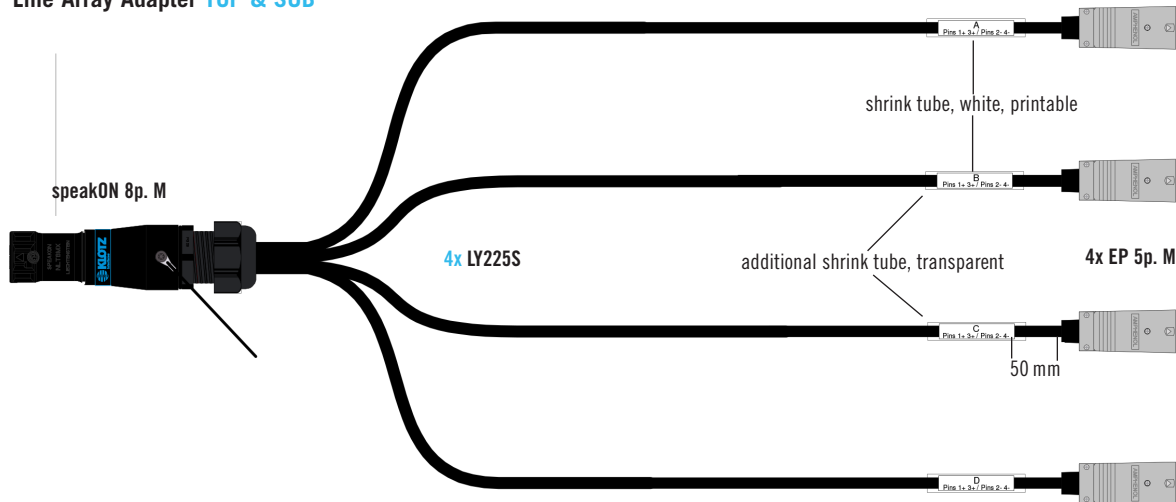

- suitable for TOP and SUB due to bridged EP5 plugs
- heavy duty speakON 8p plug by KLOTZ with strain relief loop
- conductor cross-section: 2.5 mm²
- adapts an 8-channel multicore to 4 speaker signals
- suitable for d&b
- Z5346.000 adapter NLT8M to 4x EP5M
- geeignet für TOP und SUB durch gebrückte EP5 stecker
- heavy duty speakON 8p stecker von KLOTZ mit zugentlastungsschleufe
- leiterquerschnitt: 2,5 mm²
- adaptiert ein 8-fach lautsprecher multicore auf 4 einzelne lautsprecher signale
- passend für d&b
- Z5346.000 adapter NLT8M auf 4x EP5M

technical data

cable
cable typ 4x LY225S (2x 2.5 mm²) speaker cable
cable jacket PVC
cross section 4 mm²

connectors
connector 1 1x speakON 8p. male / Neutrik
connector 2 4x EP 5p. male / Amphenol

technische daten

kabel
kabeltyp 4x LY225S (2x 2,5 mm²) lautsprecher kabel
kabelmantel PVC
querschnitt 4 mm²

steckverbinder
anschluss 1 1x speakON 8p. male / Neutrik
connector 2 4x EP 5p. male / Amphenol

SPT8M-E5MB
 Line Array Adapter TOP & SUB

order / variations

bestellung / variationen

| order code bestell.-nr. | fanout length spleißlänge [mm] | type typ | input input | output output | colour farbe |
|----------------------------|-----------------------------------|-------------|---------------------|------------------|-----------------|
| SPT8M-E5MB-01.0 | 1000 | TOP & SUB | 1x speakON 8p. male | 4x EP 5p. male | black / schwarz |