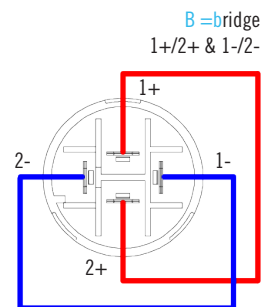

technical data

cable
cable typ 4x LY225S (2x 2.5 mm²) speaker cable
cable jacket PVC
cross section 4 mm²

connectors
connector 1 1x speakON 8p. male / Neutrik
connector 2 4x EP 5p. male / Amphenol

technische daten

kabel
kabeltyp 4x LY225S (2x 2,5 mm²) lautsprecher kabel
kabelmantel PVC
querschnitt 4 mm²

steckverbinder
anschluss 1 1x speakON 8p. male / Neutrik
connector 2 4x EP 5p. male / Amphenol

SPT8M-E5MB
 Line Array Adapter TOP & SUB

order / variations

bestellung / variationen

| order code bestell.-nr. | fanout length spleißlänge [mm] | type typ | input input | output output | colour farbe |
|----------------------------|-----------------------------------|-------------|---------------------|------------------|-----------------|
| SPT8M-E5MB-01.0 | 1000 | TOP & SUB | 1x speakON 8p. male | 4x EP 5p. male | black / schwarz |