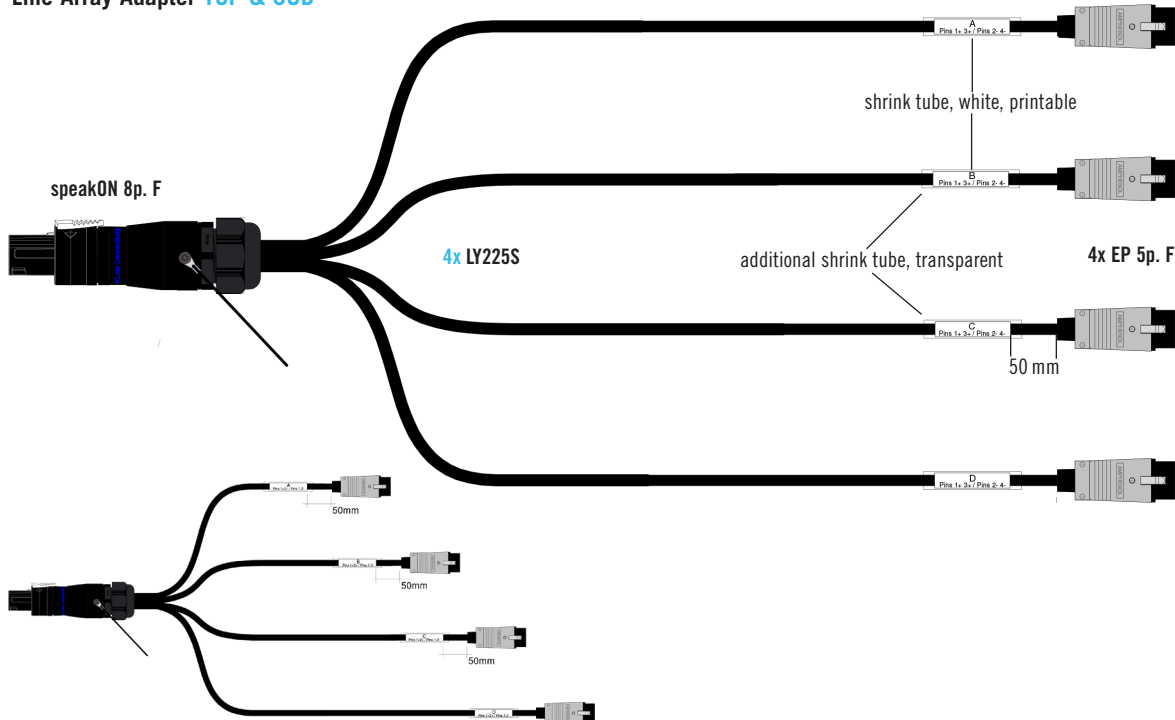

- suitable for TOP and SUB due to bridged EP5 plugs
 - heavy duty speakON 8p plug by KLOTZ with strain relief loop
 - conductor cross-section: 2.5 mm²
 - adapts an 8-channel multicore to 4 speaker signals
 - suitable for d&b
 - Z5344.000 adapter NLT8F to 4x EP5F
- geeignet für TOP und SUB durch gebrückte EP5 stecker
 - heavy duty speakON 8p stecker von KLOTZ mit zugentlastungsschleufe
 - leiterquerschnitt: 2,5 mm²
 - adaptiert ein 8-fach lautsprecher multicore auf 4 einzelne lautsprecher signale
 - passend für d&b
 - Z5344.000 adapter NLT8F auf 4x EP5F

technical data

cable
cable typ 4x LY225S (2x 2.5 mm²) speaker cable
cable jacket PVC
cross section 4 mm²

connectors
connector 1 1x speakON 8p. female / Neutrik
connector 2 4x EP 5p. female / Amphenol

technische daten

kabel
kabeltyp 4x LY225S (2x 2,5 mm²) lautsprecher kabel
kabelmantel PVC
querschnitt 4 mm²

steckverbinder
anschluss 1 1x speakON 8p. female / Neutrik
connector 2 4x EP 5p. female / Amphenol

SPT8F-E5FB
 Line Array Adapter TOP & SUB

order / variations

bestellung / variationen

order code bestell-nr.	fanout length spleißlänge [mm]	type typ	input input	output output	colour farbe
SPT8F-E5FB-05.0	5000	TOP & SUB	1x speakON 8p. female	4x EP 5p. female	black / schwarz
SPT8F-E5FB-Y060	600 / 1200 / 1800 / 2400	TOP & SUB	1x speakON 8p. female	4x EP 5p. female	black / schwarz