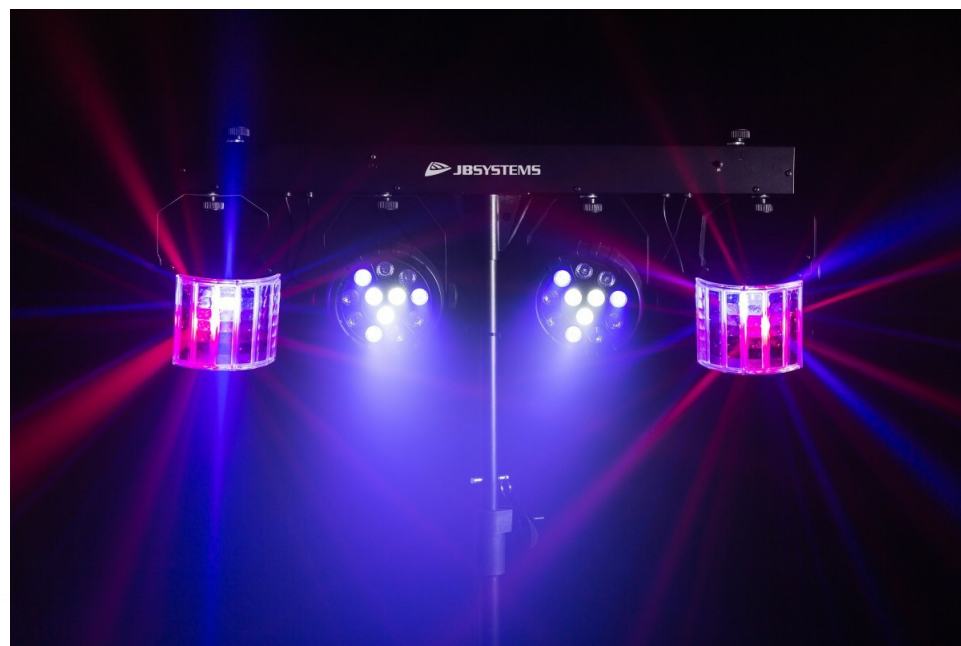

USB PARTYSET

B06215

BESCHRIJVING

De USB PARTYSET is onze meest veelzijdige lichtset voor al uw thuisfeesten

FUNCTIES

- De USB PARTYSET is onze meest veelzijdige lichtset voor al uw thuisfeesten.
- Deze standaard set bestaat uit 2 RGBW Pars met een zeer smalle stralingshoek, 2 RGBW Derby's, een lichtstatief en 2 draagtassen.
- Dankzij het unieke concept kunt u projectoren of effecten toevoegen of vervangen om elke gewenste opstelling samen te stellen.
- Tot 6 effecten/projectoren kunnen tegelijkertijd worden gevoed en aangestuurd door de bar.
- Welke samenstelling u ook maakt, de effecten werken altijd perfect gesynchroniseerd.
- Compatibele JB Systems effecten:
 - USB DERBY
 - USB-MUSHROOM
 - USB LASER
 - USB-PAR
- Elke projector kan ook zonder de balk worden gebruikt. U kunt ze van stroom voorzien via een 5V/2A adapter en een USB-C kabel.
- De fantastische voorgeprogrammeerde shows met verschillende effectcombinaties kunnen op verschillende manieren worden aangestuurd:
 - DMX-besturing: via 4, 7, 10 of 34 kanalen.
 - Standalone: geluid geactiveerd (interne microfoon) of automatisch.
 - IR-remote: infrarood afstandsbediening.
- Voorbereid op draadloze DMX: gewoon een optionele WTR-DMX DONGLE inpluggen! (Briteq® bestelcode: B04645).
- Verschillende balken kunnen worden aangesloten in master/slave om prachtige gesynchroniseerde shows te creëren.
- 3-cijferig LED-display voor eenvoudige menunavigatie.