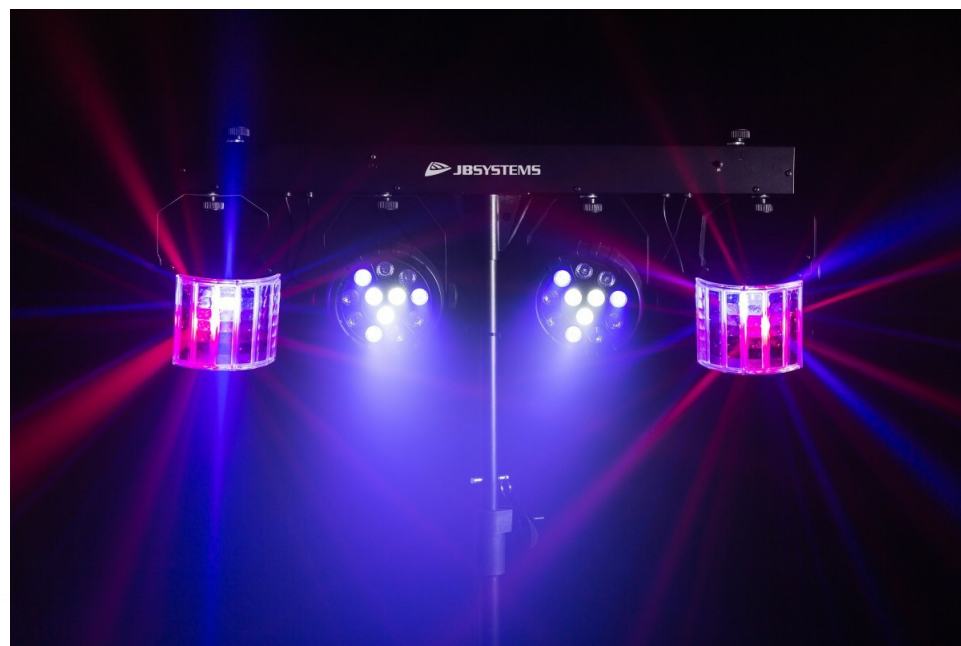

### DESCRIPTION

Le PARTYSET USB est notre set d'éclairage le plus polyvalent pour toutes vos fêtes à domicile

### CARACTÉRISTIQUES

- Le PARTYSET USB est notre set d'éclairage le plus polyvalent pour toutes vos fêtes à domicile.
- Ce set standard comprend 2 Pars RGBW avec un angle de faisceau très étroit, 2 Derby RGBW, un support de lumière et 2 sacs de transport.
- Grâce à son concept unique, vous pouvez ajouter ou remplacer des projecteurs ou des effets pour composer l'installation de votre choix.
- Jusqu'à 6 effets/projecteurs peuvent être alimentés et contrôlés simultanément par la barre.
- Quelle que soit votre composition, les effets fonctionneront toujours de manière parfaitement synchronisée.
- Effets JB Systems compatibles :
  - USB DERBY
  - USB MUSHROOM
  - USB LASER
  - USB PAR
- Chaque projecteur peut également être utilisé sans la barre. Vous pouvez les alimenter via un adaptateur 5V/2A et un câble USB-C.
- Les fabuleux spectacles préprogrammés avec différentes combinaisons d'effets peuvent être contrôlés de différentes manières:
  - Contrôle DMX : via 4, 7, 10 ou 34 canaux.
  - Autonome : activé par le son (microphone interne) ou automatique.
  - Télécommande IR : télécommande à infrarouge.
- Préparé pour le DMX sans fil : il suffit de brancher un WTR-DMX DONGLE optionnel ! (code de commande Briteq® : B04645).
- Plusieurs barres peuvent être connectées en maître/esclave pour créer de merveilleux spectacles synchronisés.
- Affichage LED à 3 chiffres pour une navigation facile dans le menu.